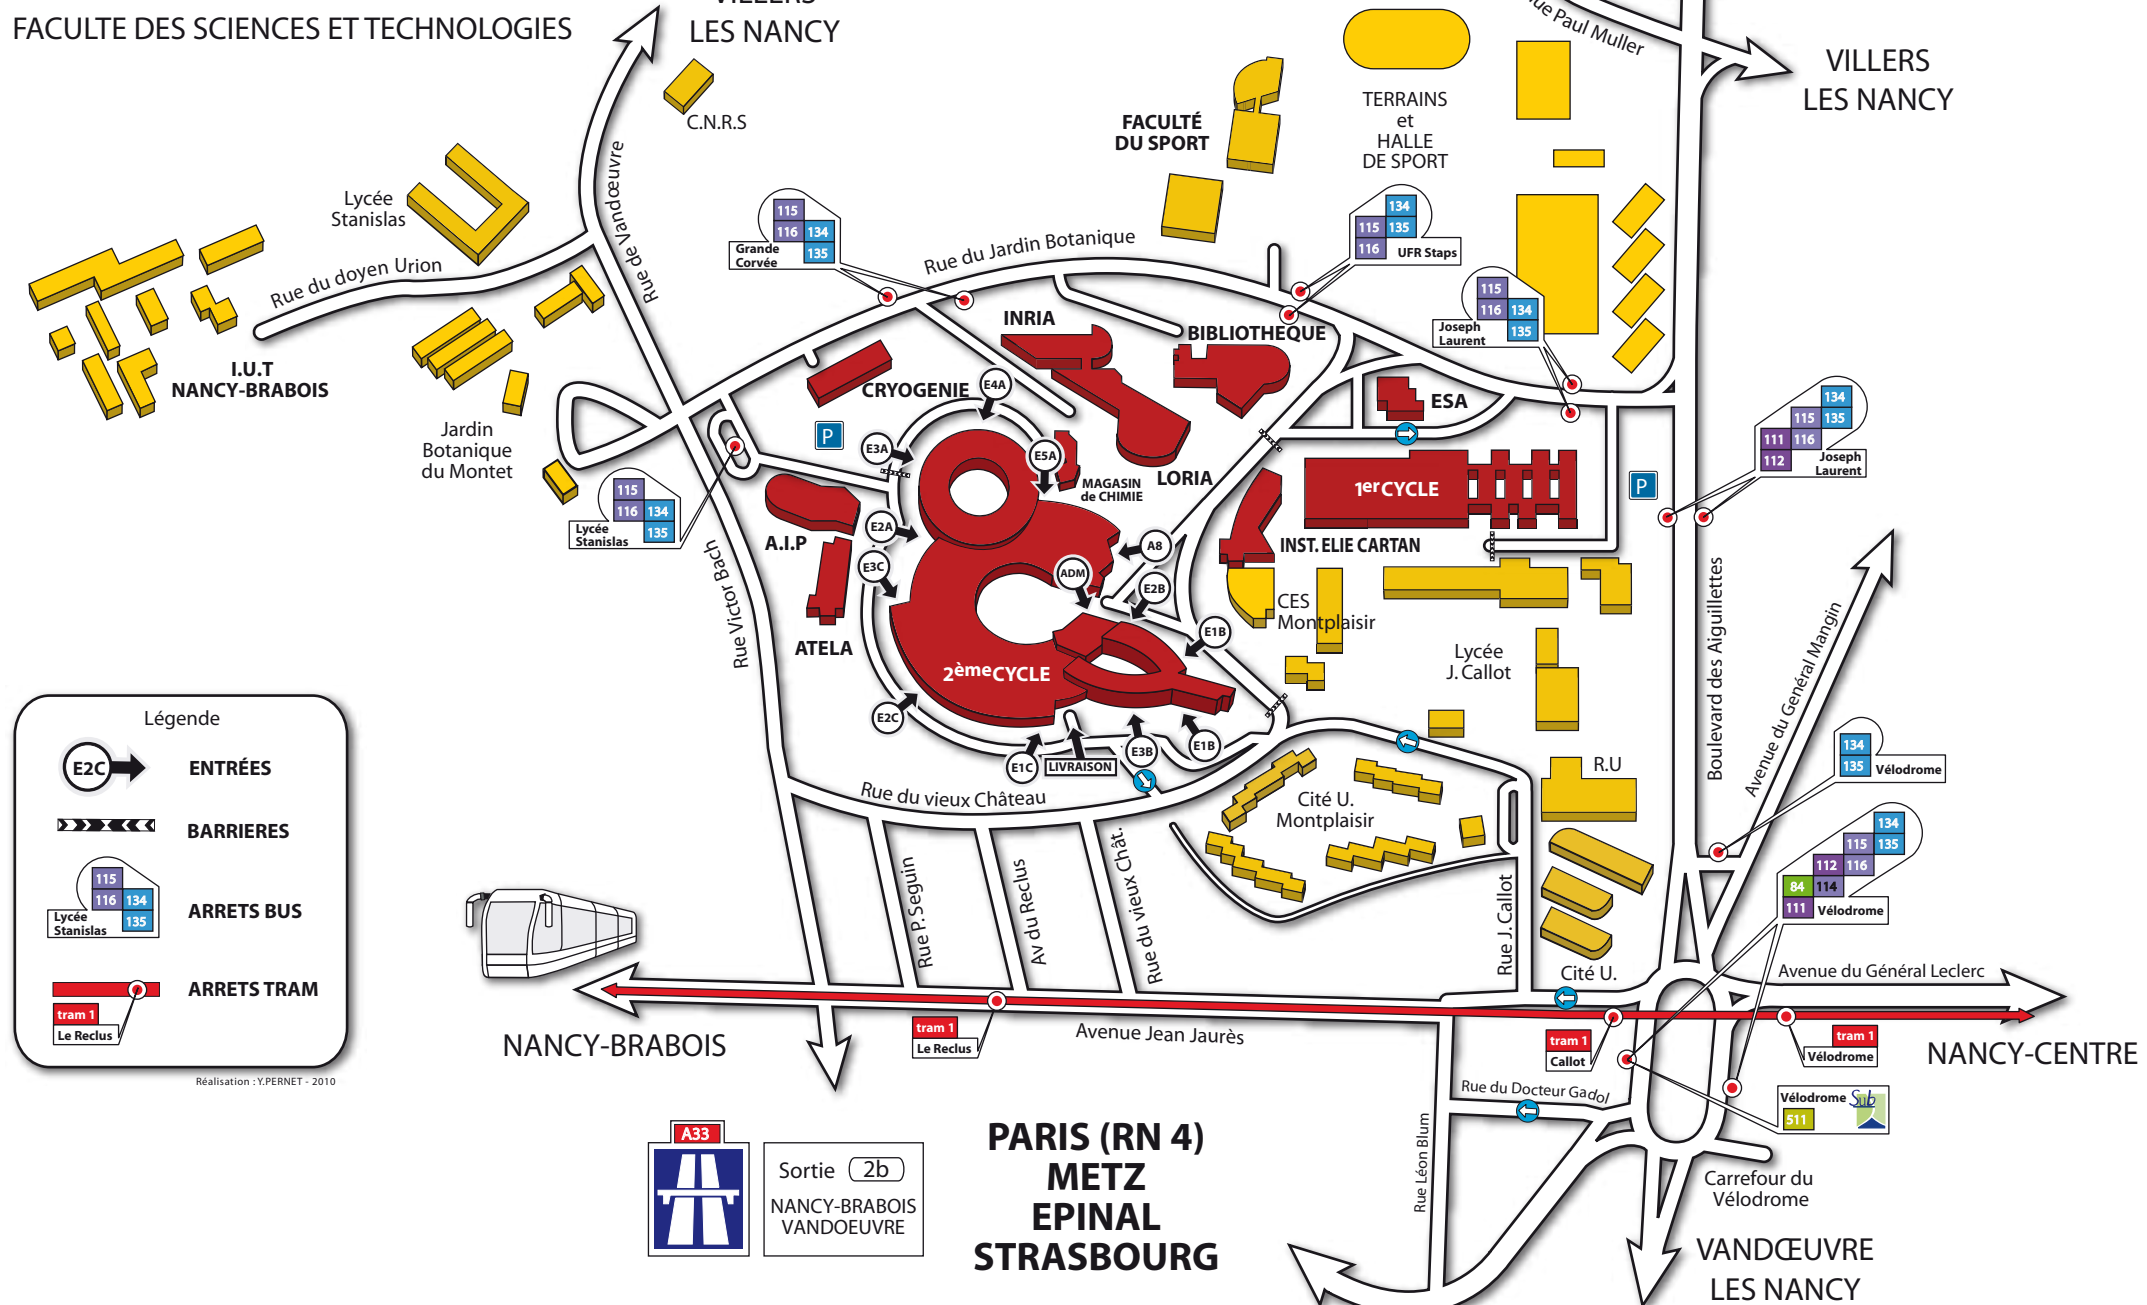

Nancy-Université

Université
Henri Poincaré

FACULTE DES SCIENCES ET TECHNOLOGIES

VILLERS
LES NANCY

PARIS
METZ

Sortie (19)
NANCY-GENTILLY
LAXOU

Légende

- ENTRÉES
- BARRIÈRES
- ARRETS BUS
Lycée Stanislas
- ARRETS TRAM
Le Reclus

Réalisation : Y.PERNET - 2010

A33

Sortie (2b)
NANCY-BRABOIS
VANDŒUVRE

PARIS (RN 4)
METZ
EPINAL
STRASBOURG

VANDŒUVRE
LES NANCY